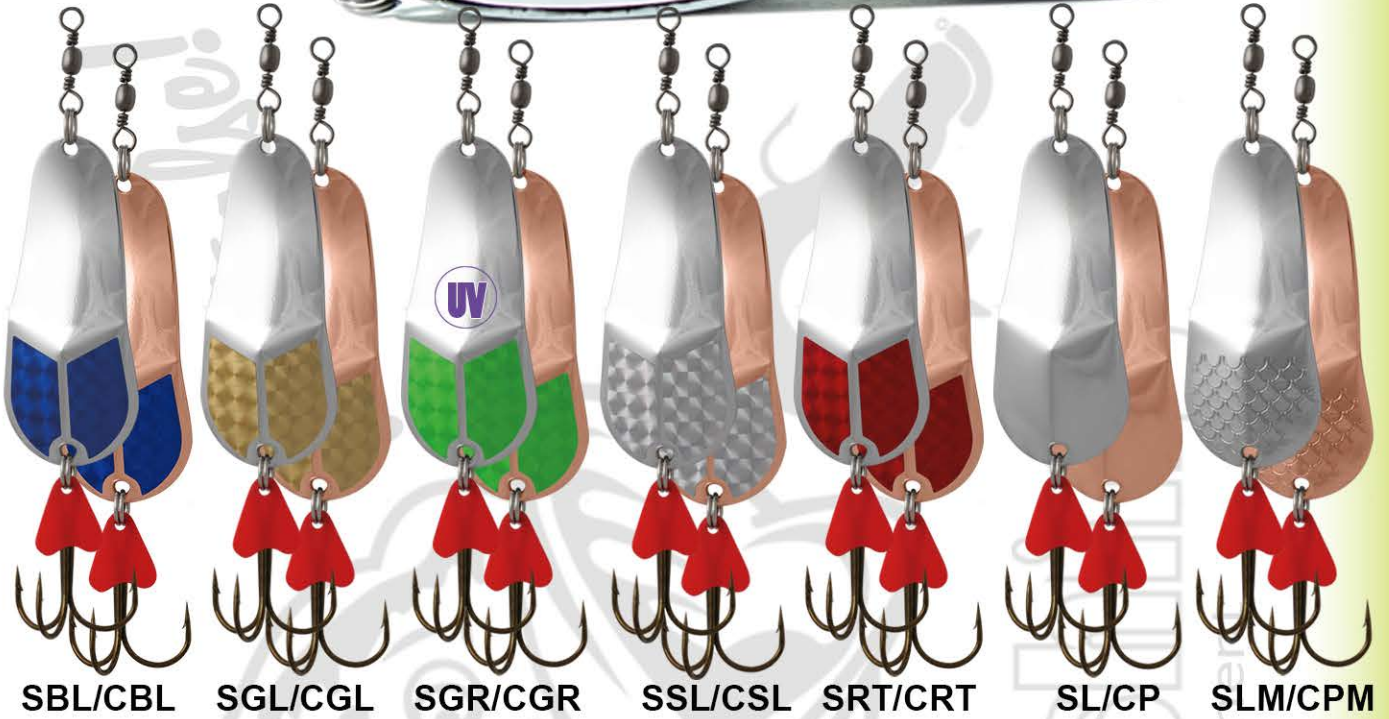

RIPPLE ONE Spoon

SBL/CBL SGL/CGL SGR/CGR SSL/CSL SRT/CRT SL/CP SLM/CPM

Größe:	1	2	3	4	5	6	7
Breite/Länge (mm)	14/30	18/40	22/50	26/60	30/70	36/85	45/107
Gewicht	4g	8g	11g	16g	22g	33g	55g

Color GRBA-Matrix (SLM/CPM) only to size 5