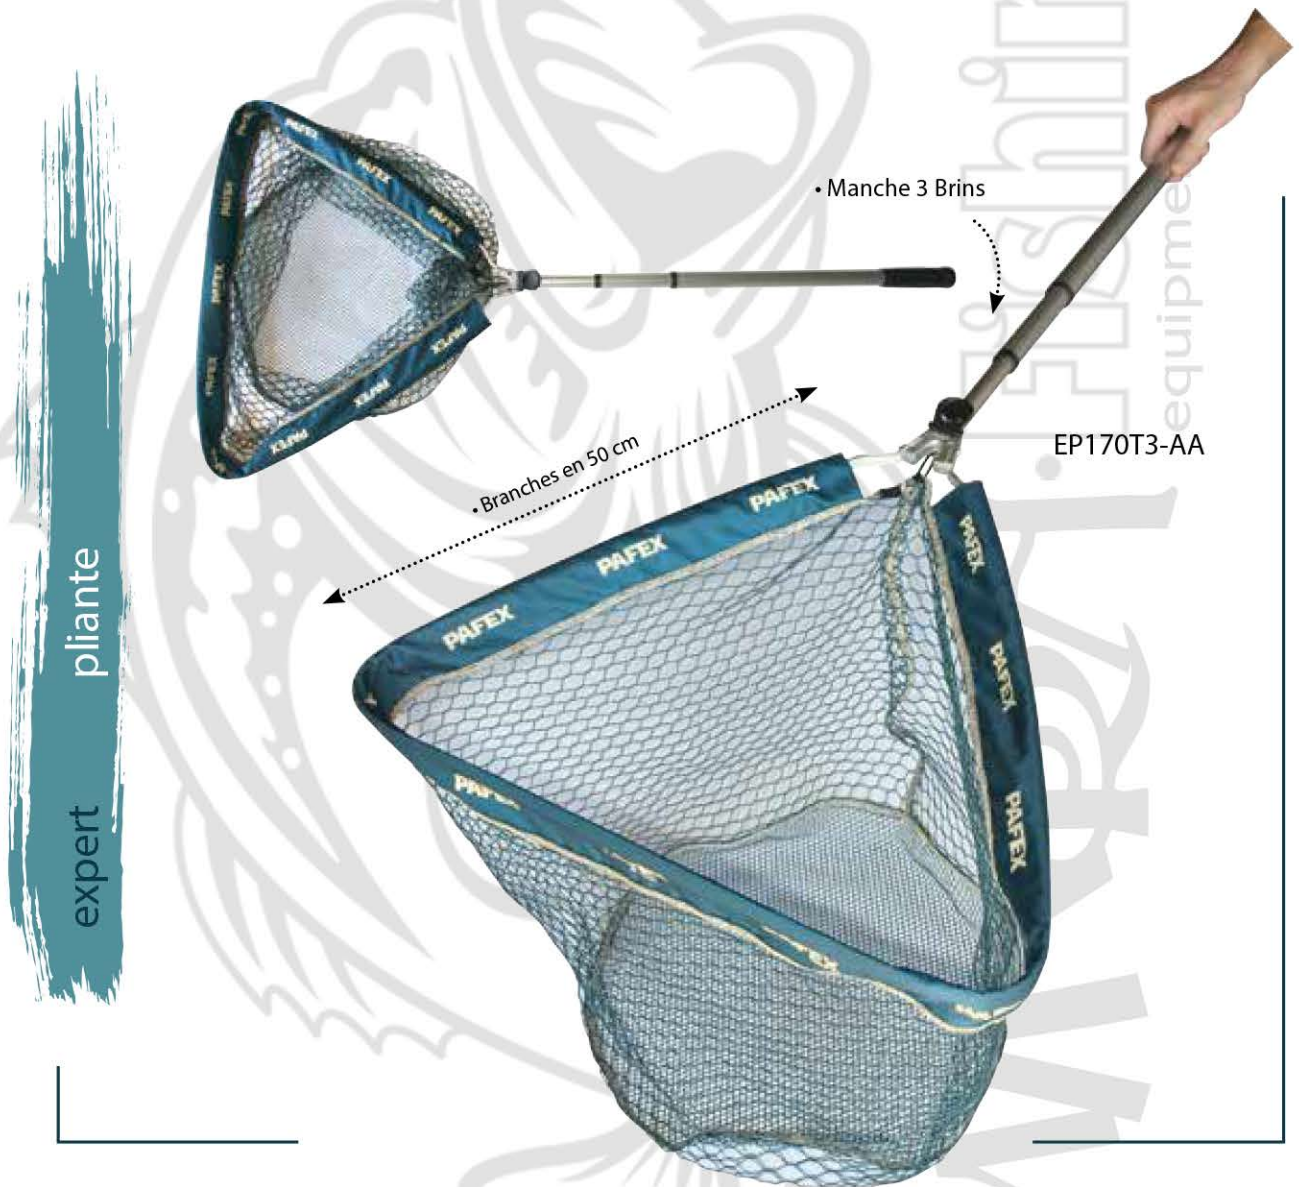

FABRIQUÉ EN
FRANCE

filet anti-a bleu - branches 64 cm

RÉFÉRENCE	Long. totale	Manche	Brin	Tête	Filet ANTI-A	Prof.	Encombr.	Poids
EP140TN-AA	133 cm	75 cm	2	LIGHTNET	FAA-20L	60 cm	64 cm	600 gr
EP190TN-AA	190 cm	130 cm	2	LIGHTNET	FAA-20L	60 cm	77 cm	720 gr
EP230TN-AA	230 cm	165 cm	2	LIGHTNET	FAA-20L	60 cm	82 cm	820 gr
EP260TN-AA	260 cm	165 cm	2	LIGHTNET	FAA-20L	60 cm	112 cm	840 gr

carnassier expert 3 brins

filet anti-a

branche de 50 cm

Mêmes caractéristiques que la série précédente avec manche alu renforcé en 3 brins, branches en 50 cm et filet ANTI-A. Cette version, disponible en 170 ou 230 cm, offre l'avantage d'un encombrement plus limité une fois pliée.

expert
pliante

filet anti-a bleu - branches 50 cm

RÉFÉRENCE	Long. totale	Manche	Brin	Tête	branches	Filet ANTI-A	Prof.	Encombr.	Poids
EP170T3-AA	170 cm	168 cm	3	LIGHTNET	50 cm	FAA-20M	50 cm	62 cm	640 gr
EP230T3-AA	230 cm	230 cm	3	LIGHTNET	50 cm	FAA-20M	50 cm	83 cm	720 gr