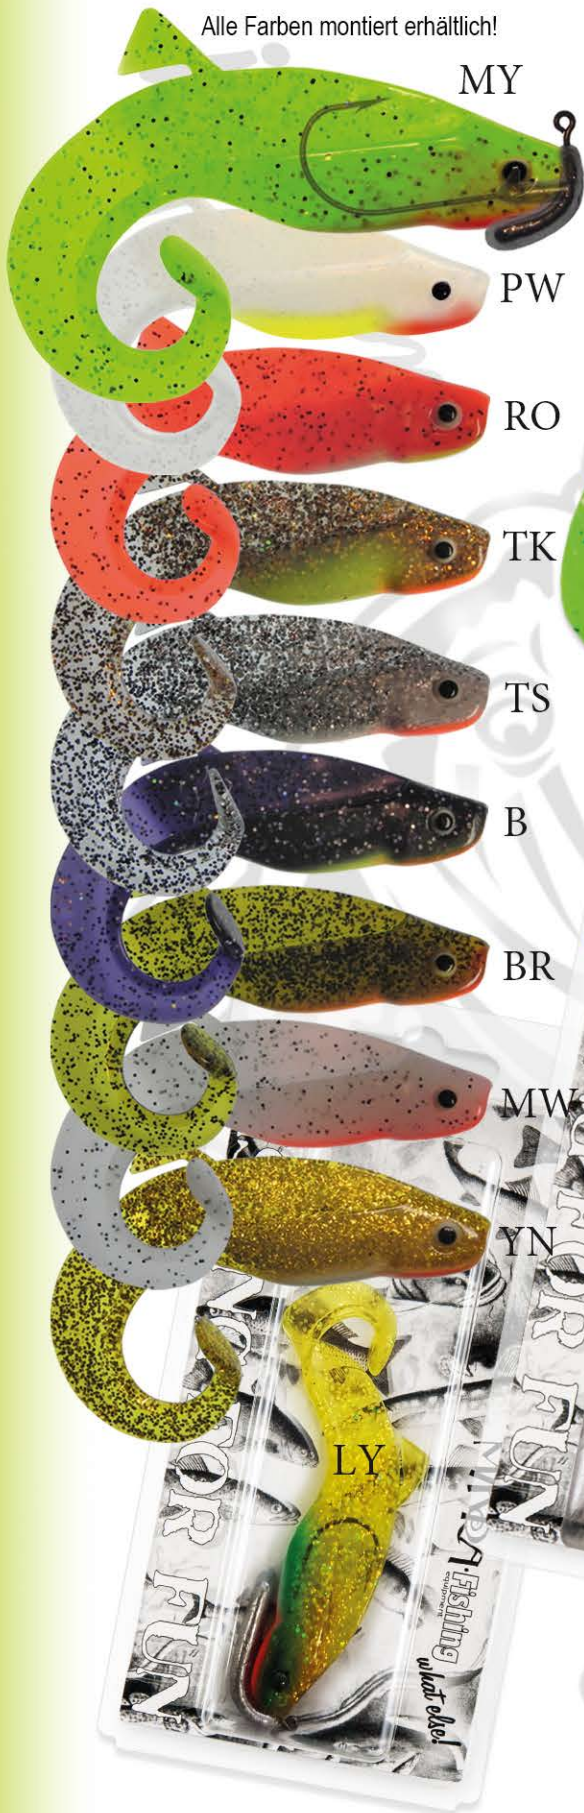

FENIX

Alle Farben montiert erhältlich!

MY

PW

RO

TK

TS

B

BR

MW

YN

LY