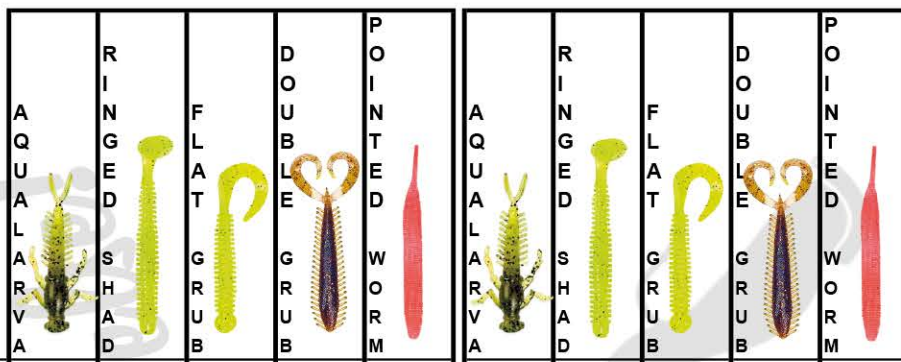

expert
pliante

filet anti-a bleu - branches 50 cm

RÉFÉRENCE	Long. totale	Manche	Brin	Tête	branches	Filet ANTI-A	Prof.	Encombr.	Poids
EP170T3-AA	170 cm	168 cm	3	LIGHTNET	50 cm	FAA-20M	50 cm	62 cm	640 gr
EP230T3-AA	230 cm	230 cm	3	LIGHTNET	50 cm	FAA-20M	50 cm	83 cm	720 gr