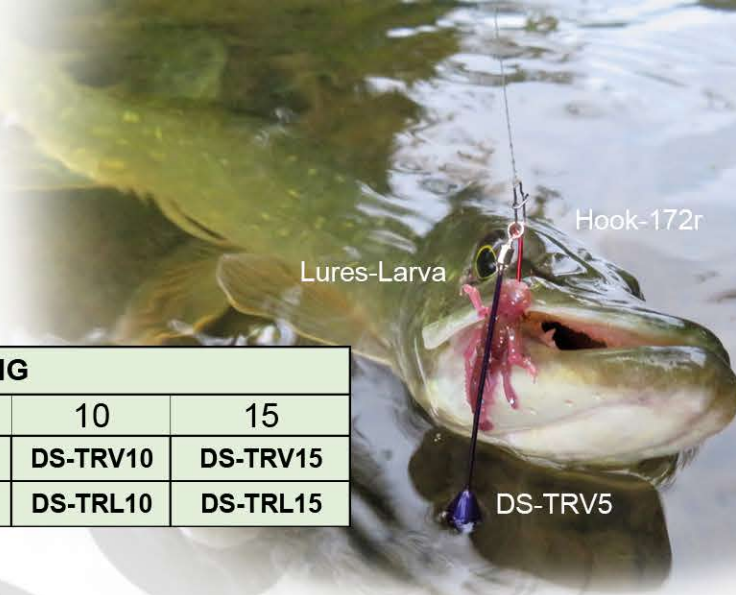

Verpackung 3 Stück

AQUA LARVA 5cm

GESALZEN und mit pflanzlichen Duftstoffen
(salted and with Vegetable attractant)

MF-BLN5-(FC)
10x Aqualarva 5cm Reserve

FLAT GRUB 7.5cm

MF-BOC5HT7
BOC5 /4x Flat Grub 7.5cm Reserve