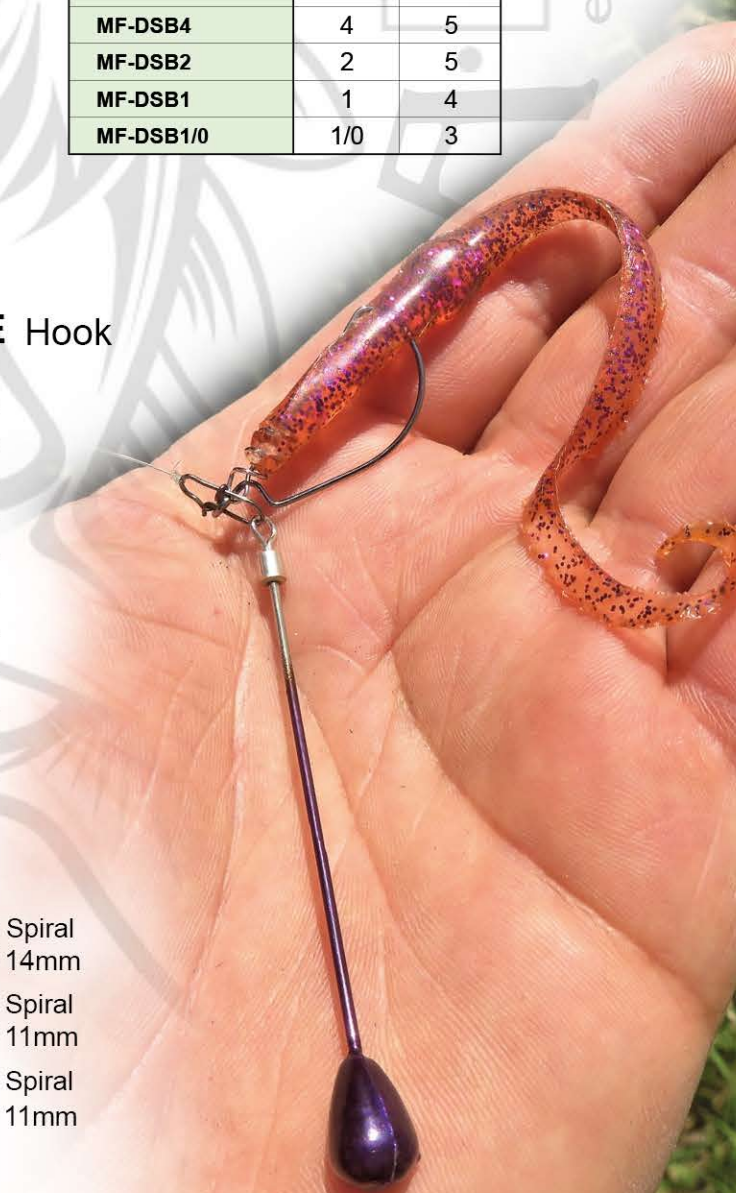

LARGE EYE

Offset Hook

MF-DSO

ART./RÈF.	Grösse	Stück
MF-DSO8	8	6
MF-DSO6	6	6
MF-DSO4	4	5
MF-DSO2	2	5
MF-DSO1	1	4
MF-DSO1/0	1/0	4
MF-DSO2/0	2/0	4
MF-DSO3/0	3/0	3
MF-DSO4/0	4/0	3
MF-DSO5/0	5/0	2

LARGE EYE Barb Hook

MF-DSB

ART./RÈF.	Grösse	Stück
MF-DSB10	10	7
MF-DSB8	8	7
MF-DSB6	6	6
MF-DSB4	4	5
MF-DSB2	2	5
MF-DSB1	1	4
MF-DSB1/0	1/0	3

LARGE EYE Hook

MF-DSS

ART./RÈF.	Grösse	Stück
MF-DSS10	10	7
MF-DSS8	8	7
MF-DSS6	6	6
MF-DSS4	4	5
MF-DSS2	2	5
MF-DSS1	1	4
MF-DSS1/0	1/0	3
MF-DSS2/0	2/0	3
MF-DSS3/0	3/0	2

HEAD SPIRAL

MF-CFL36 10x Head Spiral
Ø 3.6mm / 14mm

MF-CFL32 10x Head Spiral
Ø 3.2mm / 11mm

MF-CFL28 10x Head Spiral
Ø 2.8mm / 11mm