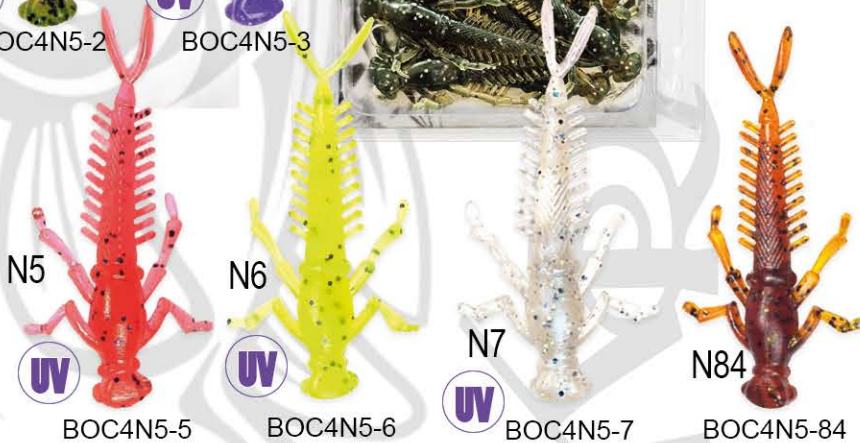

TOKYO-RIG

Farbe:	TOKYO-RIG				
Gramm:	3	5	7	10	15
Violet	DS-TRV3	DS-TRV5	DS-TRV7	DS-TRV10	DS-TRV15
Lead	DS-TRL3	DS-TRL5	DS-TRL7	DS-TRL10	DS-TRL15

Verpackung 3 Stück

AQUA LARVA 5cm

GESALZEN und mit pflanzlichen Duftstoffen
(salted and with Vegetable attractant)

MF-BLN5-(FC)
10x Aqualarva 5cm Reserve

FLAT GRUB 7.5cm

MF-BOC5HT7
BOC5 /4x Flat Grub 7.5cm Reserve

GESALZEN und mit pflanzlichen Duftstoffen
(salted and with Vegetable attractant)