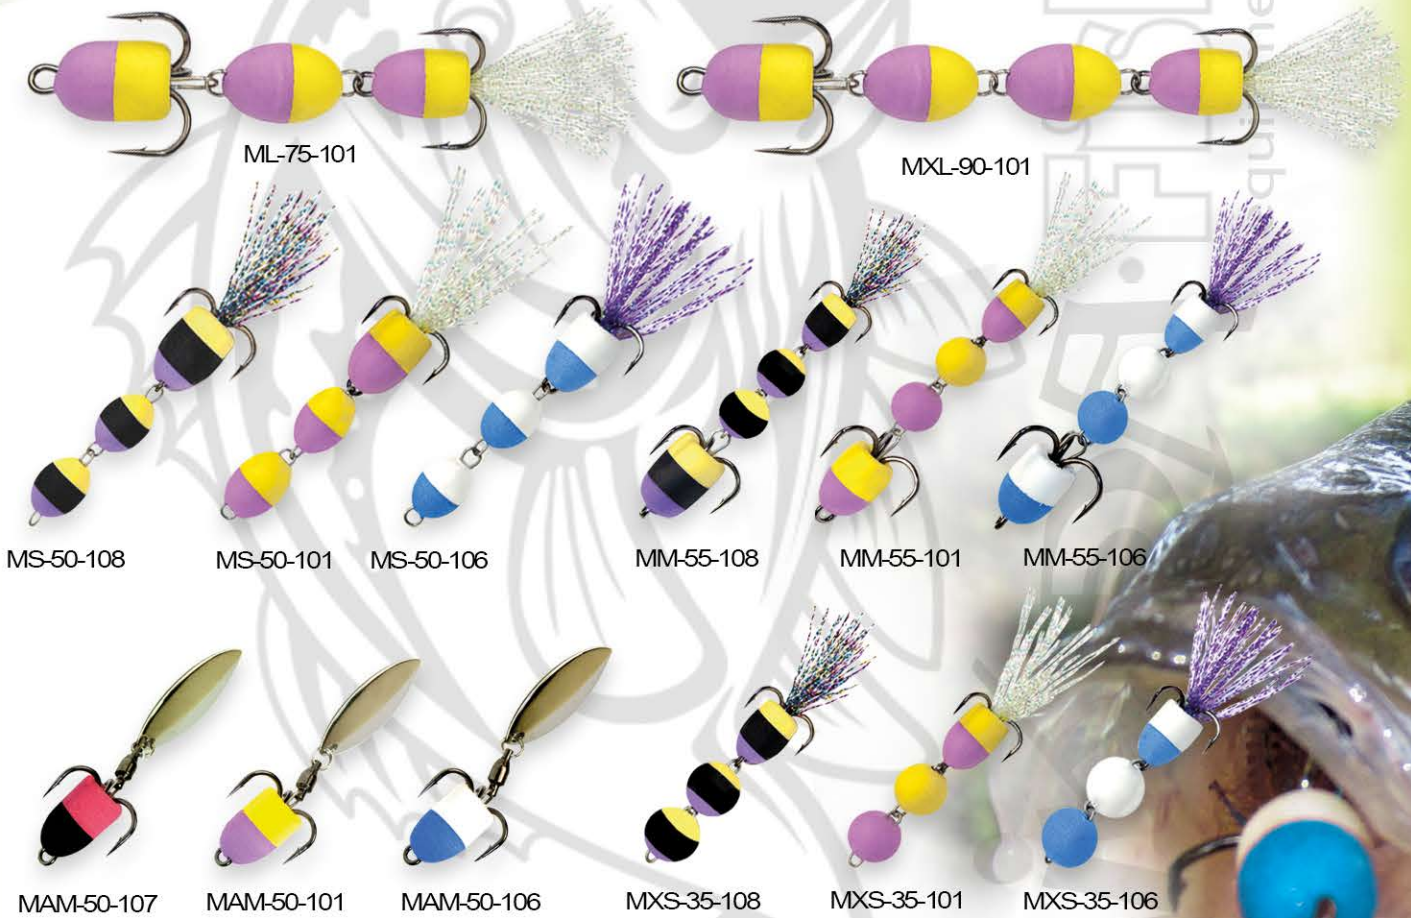

MF-BLCD14

1 Montage / FastlockSnap / Schlaufe
 Fluorocarbon 0.20/70cm
 Hook: 172d10

MF-BLCD16-(CL)

1 Montage / FastlockSnap 18 / BB5 / Schlaufe
 Fluorocarbon 0.20/70cm
 172r8
 Small Fish 3cm

NEU!
 Bereits Lieferbar

MF-BLCD15-(CL)

1 Montage / FastlockSnap 18 / BB5 / Schlaufe
 Fluorocarbon 0.20/70cm
 172r6
 Shad 4cm

ROD BUTLER

FIXAN-COLORED	
GRÖSSE	Small
ART./RÈF.	FC LA-S
Stück	2

MANDULA 35cm, 50cm, 55cm, 75cm, 90cm

ART./RÈF.	MANDULA
MAM-50-101	1x 5cm pink/yellow
MAM-50-106	1x 5cm blue/white
MAM-50-107	1x 5cm red/black
ML-75-101	1x 7.5cm pink/yellow
MXL-90-101	1x 9cm pink/yellow
MM-55-101	1x 5.5cm pink/yellow
MM-55-106	1x 5.5cm blue/white

ART./RÈF.	MANDULA
MM-55-108	1x 5.5cm pink/black/yellow
MS-50-101	1x 5cm pink/yellow
MS-50-106	1x 5cm blue/white
MS-50-108	1x 5cm pink/black/yellow
MXS-35-101	1x 3.5cm pink/yellow
MXS-35-106	1x 3.5cm blue/white
MXS-35-108	1x 3.5cm pink/black/yellow