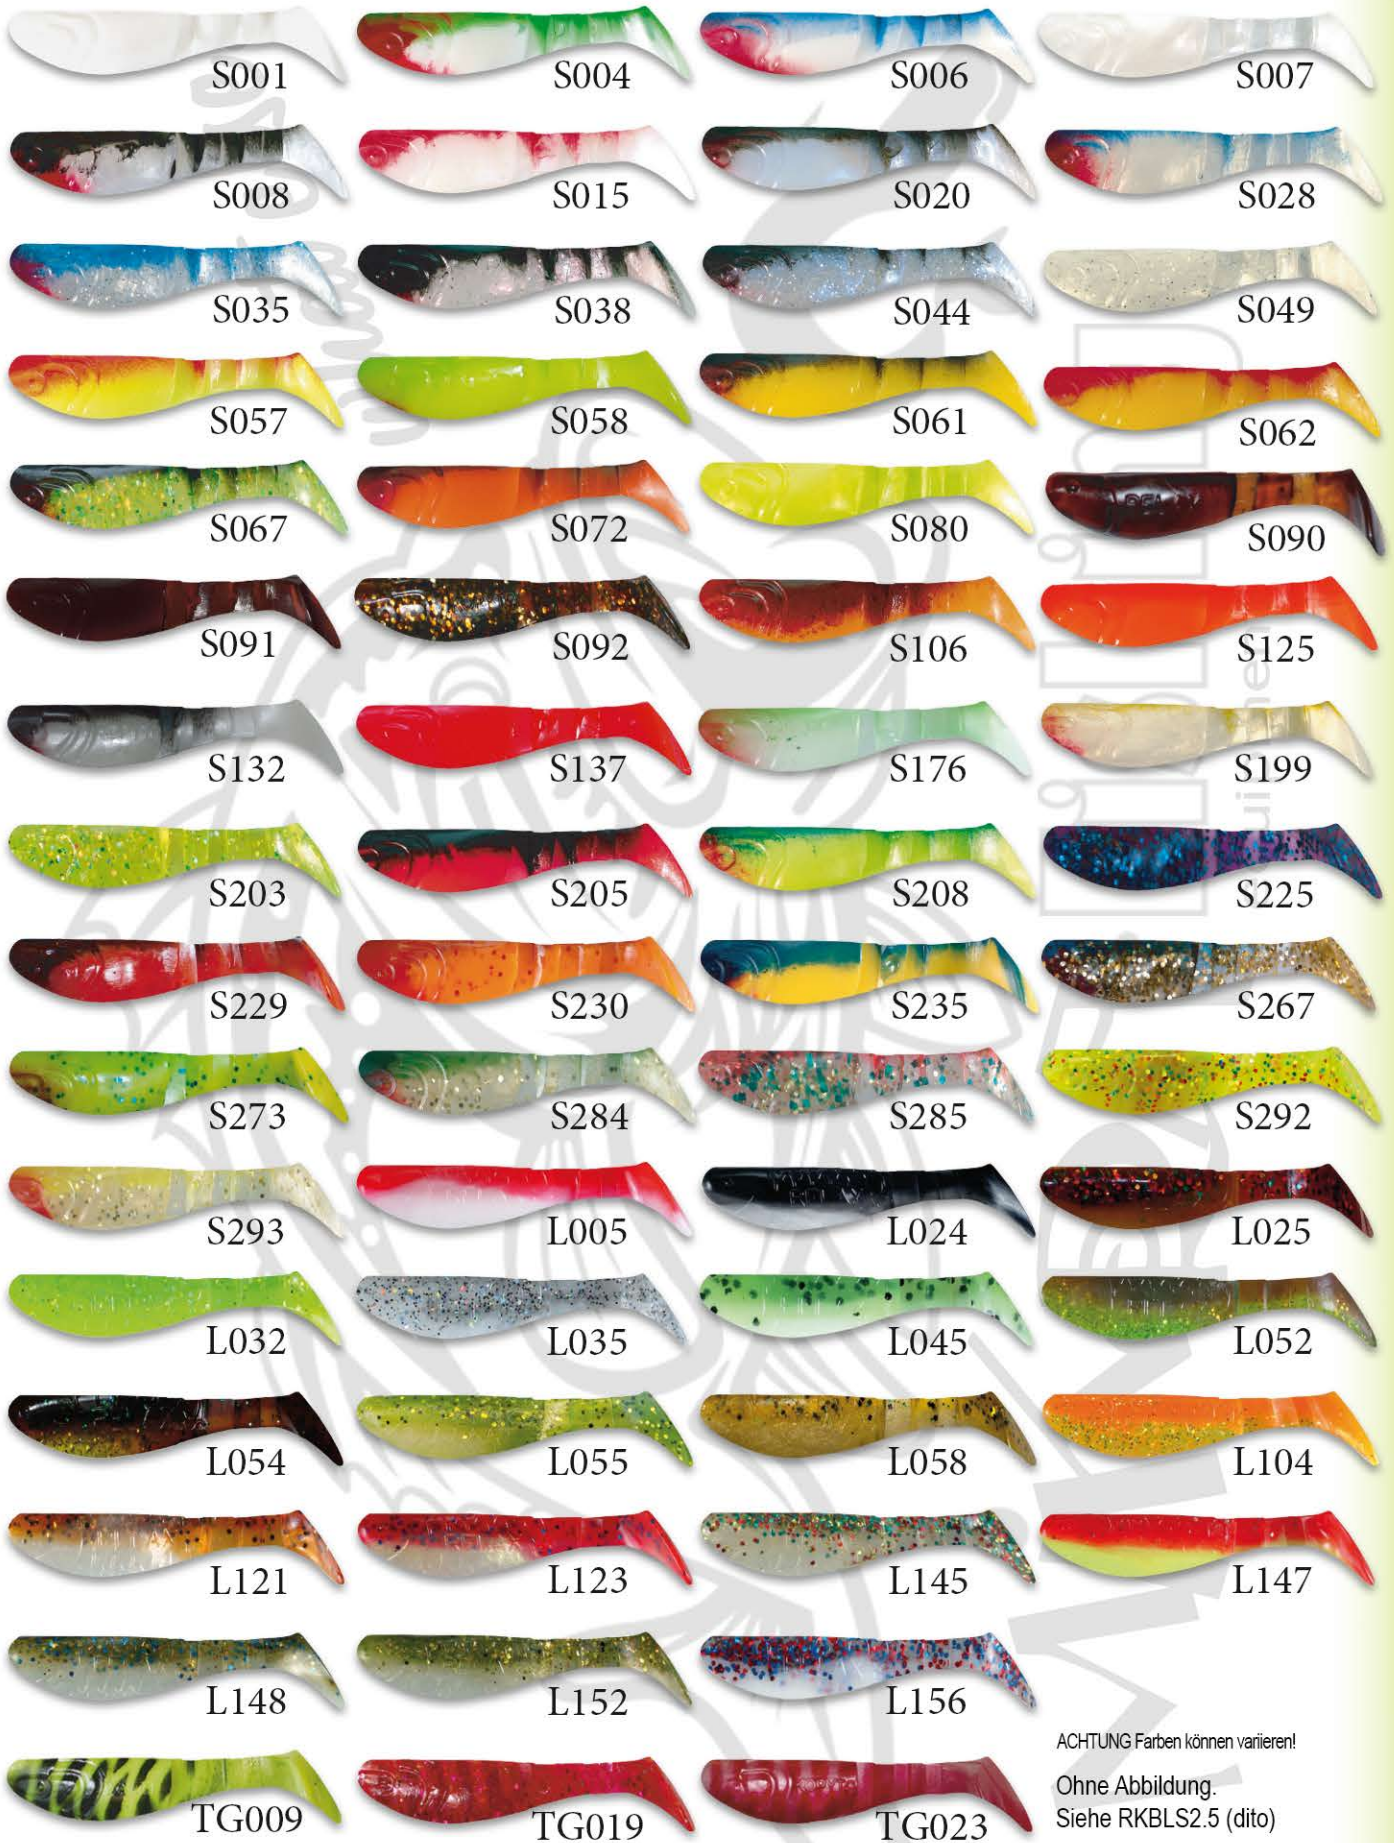

ACHTUNG Farben können variieren!

MF-BOC3K2.5-(FC)
(Reserve ohne Haken)
BOC3 /5x RKBL2.5 6.2cm

MF-BOC2A2K2.5-(FC)
BOC2 /2x RKBL2.5 6.2cm montiert
Hook-1/0-8g (Footjig)

RKBL3 7.2cm

ACHTUNG Farben können variieren!
 Ohne Abbildung.
 Siehe RKBL2.5 (dito)