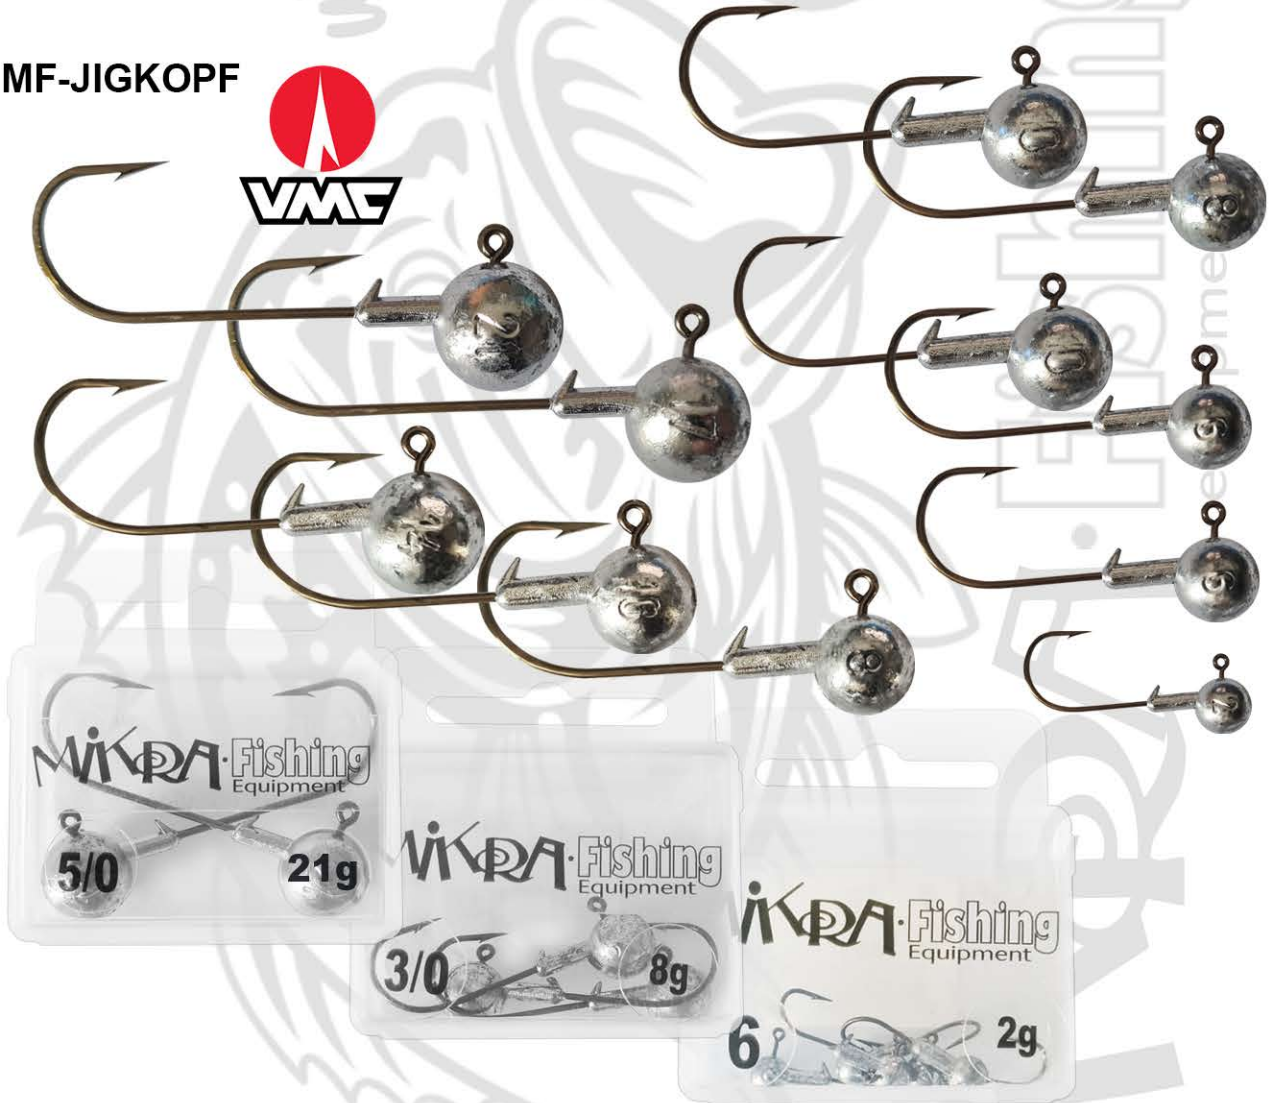

MF-JIGKOPF

ART./RÈF.	MF-JR6-2	MF-JR1/0-6	MF-JR2/0-6	MF-JR2/0-10	MF-JR3/0-8	MF-JR3/0-10	MF-JR4/0-8	MF-JR4/0-10	MF-JR4/0-14	MF-JR5/0-17	MF-JR5/0-21
Hakengrösse	6	1/0	2/0	2/0	3/0	3/0	4/0	4/0	4/0	5/0	5/0
Gewicht	2g	6g	6g	10g	8g	10g	8g	10g	14g	17g	21g
Box	5er	3er	3er	3er	3er	3er	3er	3er	3er	2er	2er