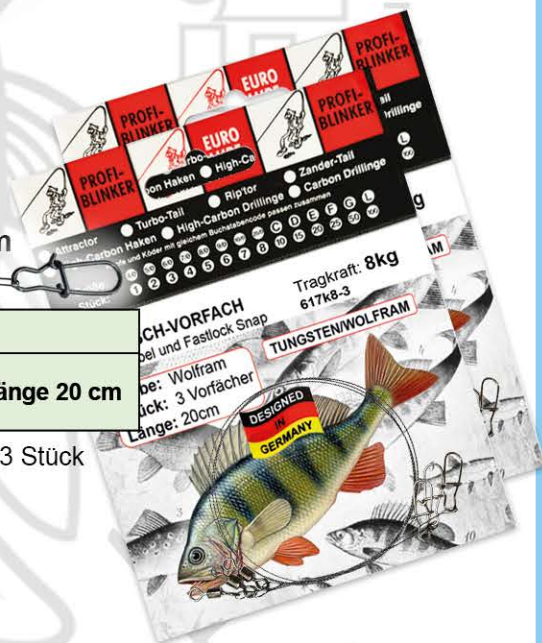

NEU!
Bereits Lieferbar
MEIN

1x7 TITAN - BARSCHVORFACH

Bei Überbelastung, könnten sich Schlaufen lösen.

Mit schwarz versiegelten Langhülsen!

ART./RÈF.	518b2-2	518b4-2	518b6-2	518b2-3	518b4-3	518b6-3
Länge:	20cm	20cm	20cm	30cm	30cm	30cm
Tragkraft Kg.	2	4	6	2	4	6

Verpackung 2 Stück