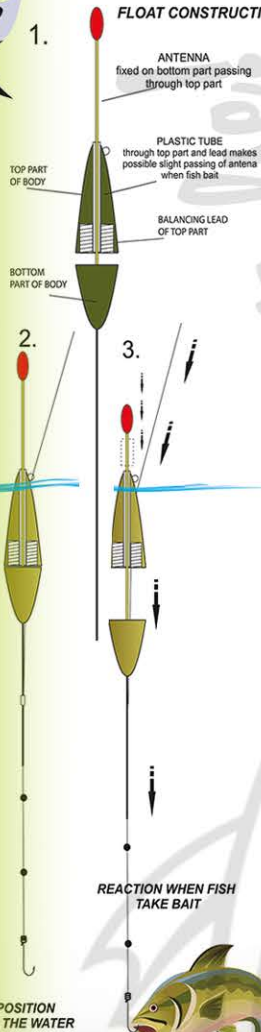

FLOATS fürs Bolognese-Angeln

FLOAT CONSTRUCTION

COLIBRI PR-00 - CF1427

ART./RÉF.	CF1427-55	CF1427-21	CF1427-31	CF1427-41	CF1427-51	CF1427-61	CF1427-71	CF1427-82
Gewicht:	0.5 / 0.5g	2.0 / 1.0g	3.0 / 1.0g	4.0 / 1.0g	5.0 / 1.0g	6.0 / 1.5g	7.0 / 1.5g	8.0 / 2.0g