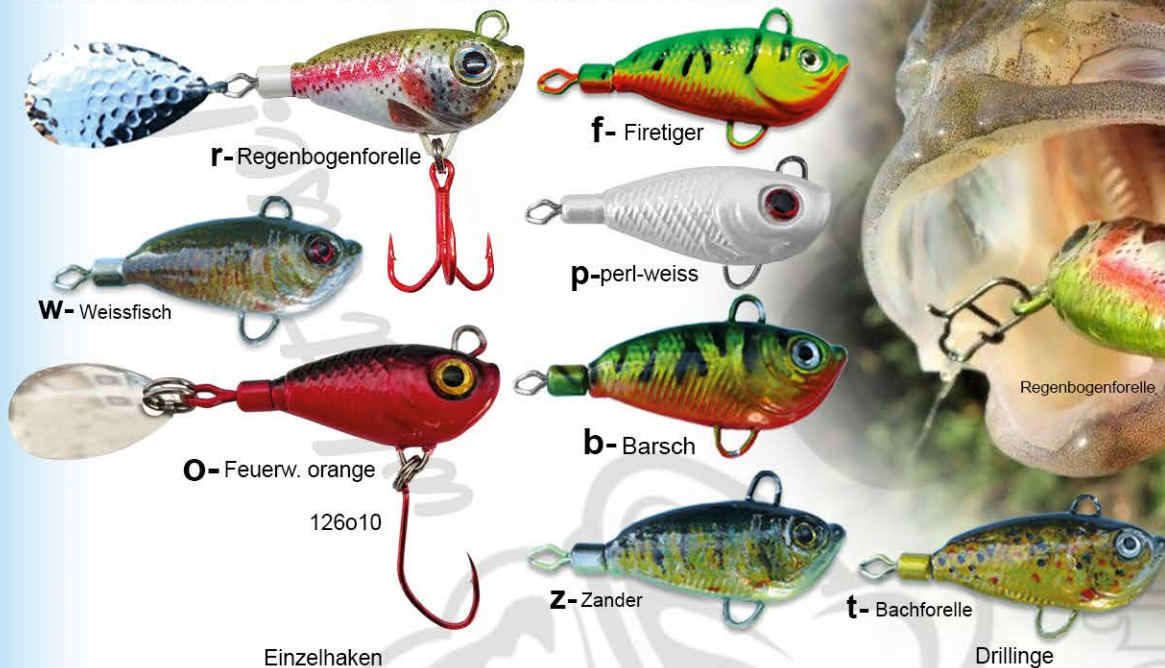

DER SPINNER - JIG DAS MULTITALENT

ART./RÈF.	126(color)(Gw)			ART./RÈF.	125(color)(Gw)					
Gewicht	7	10	13	Gewicht	7	10	13	16	19	25
Haken	8	6	4	Haken	14	12	8	8	6	6

Einzelhaken

Drillinge

Verpackung 1 Stück