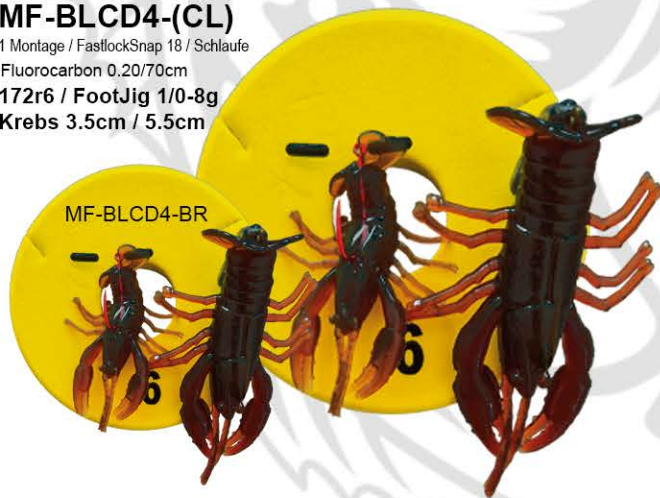

LURES & TACKLE

FISHING FOR FUN

MIKRA Fishing

equipment

2026

Photo: P. Munsch / 2025

MIKRA FISHING - CRAZY DROP

MF-BLCD1-(CL)

1 Montage / FastlockSnap 18 / BB5 / Schlaufe
 Fluorocarbon 0.20/70cm
 172d10
 TwistingWorm 7cm

MF-BLCD2-(CL)

1 Montage / FastlockSnap 18 / Schlaufe
 Fluorocarbon 0.20/70cm
 172d10 / FootJig 4-4g
 TwistingWorm 7cm / 10cm

MF-BLCD3-(CL)

1 Montage / FastlockSnap 18 / Schlaufe
 Fluorocarbon 0.20/70cm
 172r6 / FootJig 4-4g
 Krebs 3.5cm

MF-BLCD4-(CL)

1 Montage / FastlockSnap 18 / Schlaufe
 Fluorocarbon 0.20/70cm
 172r6 / FootJig 1/0-8g
 Krebs 3.5cm / 5.5cm

MF-BLCD1-DR

MF-BLCD5-(CL)

1 Montage / FastlockSnap 18 / BB5 / Schlaufe
 Fluorocarbon 0.20/70cm
 172r8
 Twister 3cm

MF-BLCD6-(CL)

1 Montage / FastlockSnap 18 / Schlaufe
 Fluorocarbon 0.20/70cm
 172r4 / 1/0-8g
 TwistingWorm 10cm
 Krebs 5.5cm