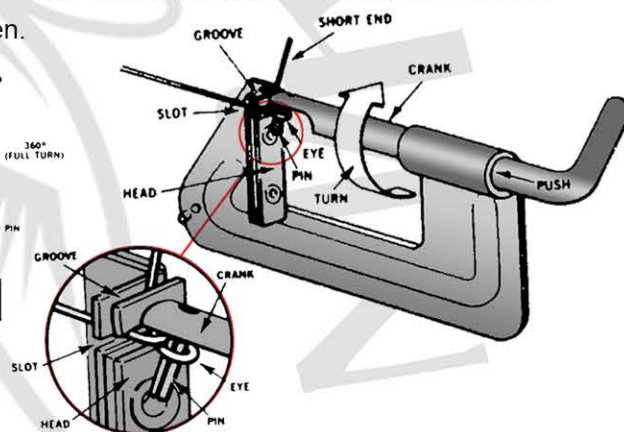

ART./RÉF.	14 MONTAGEGERÄT