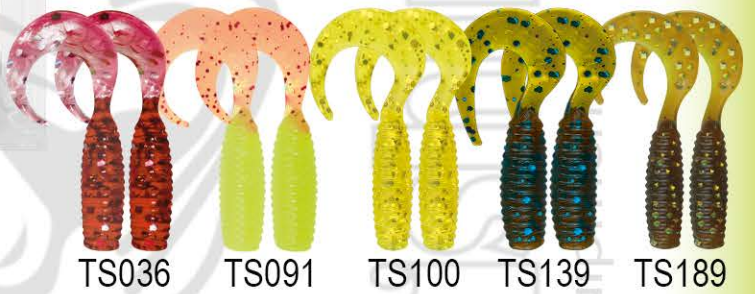

TS023

TS026

TS028

TS032

TS035

TRANSPARENT

TRANSPARENT

TRANSPARENT