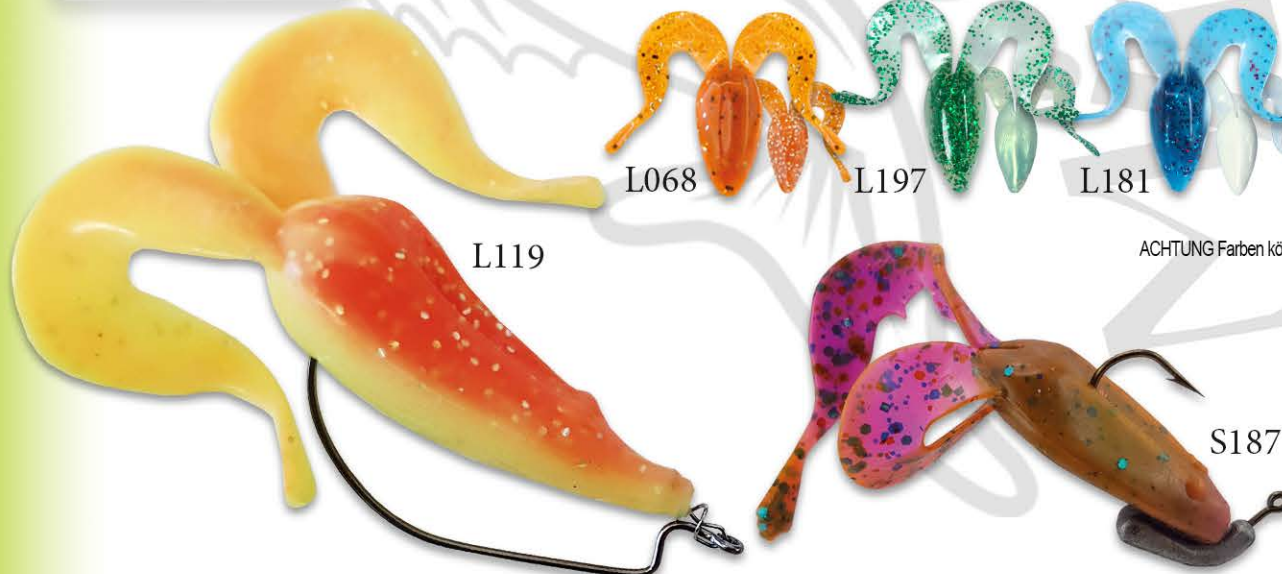

L202

BANJO FROG 4.5cm

MF-BOC1A2BF1-(FC)

- 1x BOC1
- 3x Banjofrog 4.5cm
- 1x Hook 4 / 4g
- Footjig

S071

S073

S174

S187

L068

L197

L181

ACHTUNG Farben können variieren!

L119

S187

TWISTER 6 Laminat 13.0cm

TL002