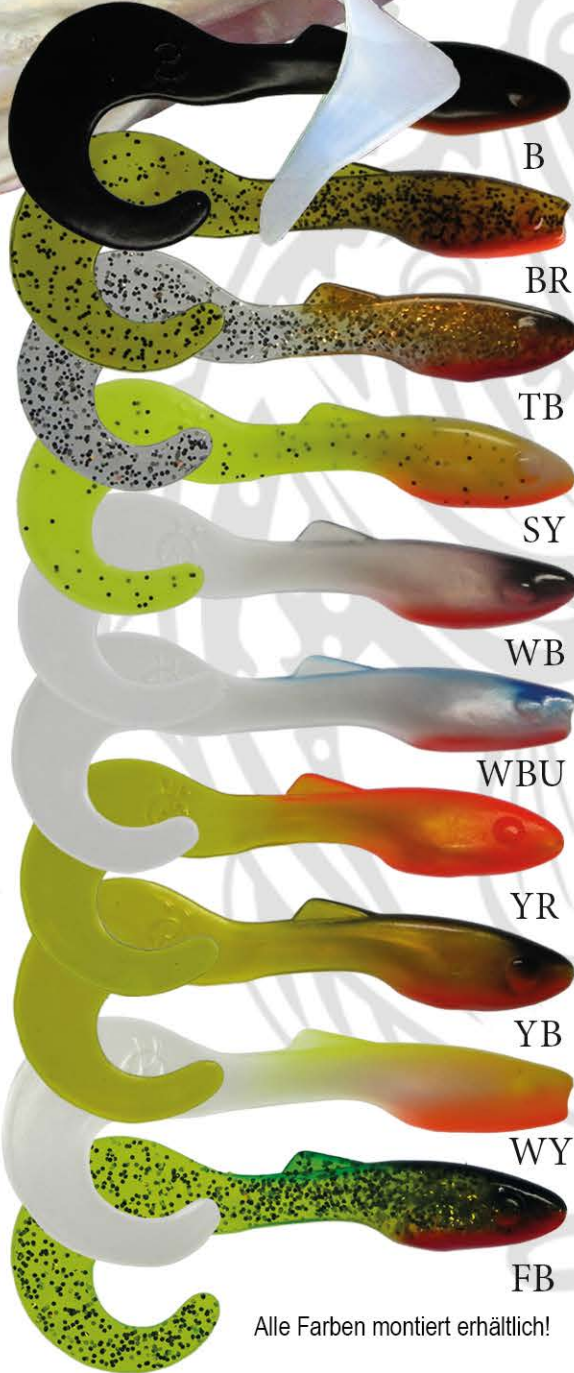

SHADTAIL

B

BR

TB

SY

WB

WBU

YR

YB

WY

FB

Alle Farben montiert erhältlich!