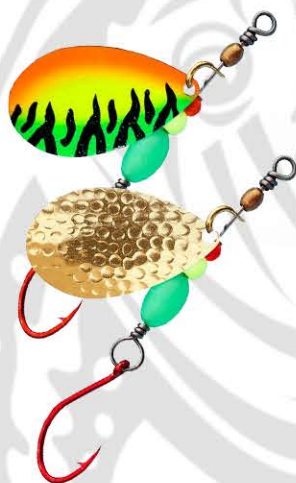

MF-SBIRO-SPINNER

3 Stück

Grössen: 3, 1 und 0

Art. Nr.:	413f	413g	413s	413c
Farbe	Firetiger	Gold	Silber	Kupfer
Grössen:	3/1/0	3/1/0	3/1/0	3/1/0

Hakengrössen: 4/8/12 Gewicht: 1.7g/0.9g/0.5g